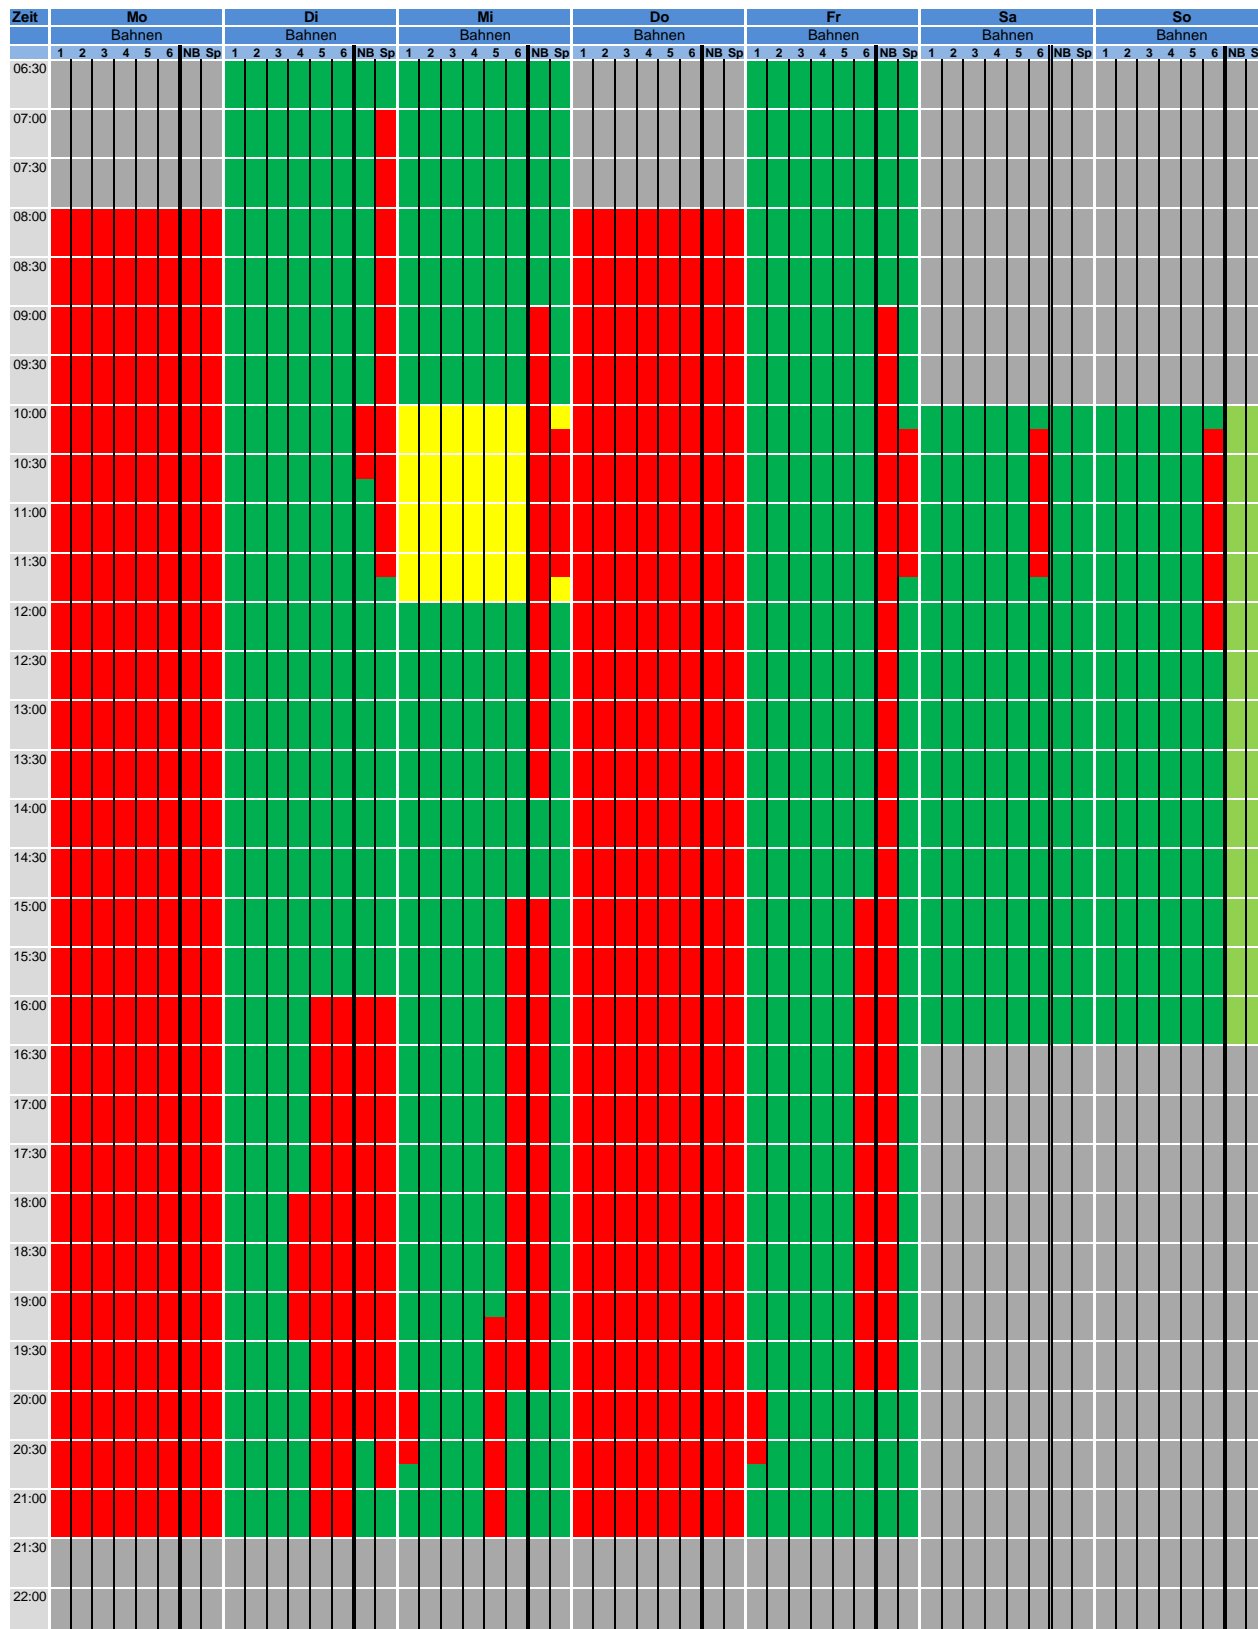

- es kann auf voller Bahnlänge geschwommen werden
- Bahnen sind anderweitig belegt ( z.B. Schulschwimmen, Vereine, Kurse)
- kein Badebetrieb
- Spiel- und Spaßbaden
- Senioren und Schwangere

NB = Nichtschwimmerbecken  
 Sp = Sprungbecken  
 Bahn 6 Fensterseite